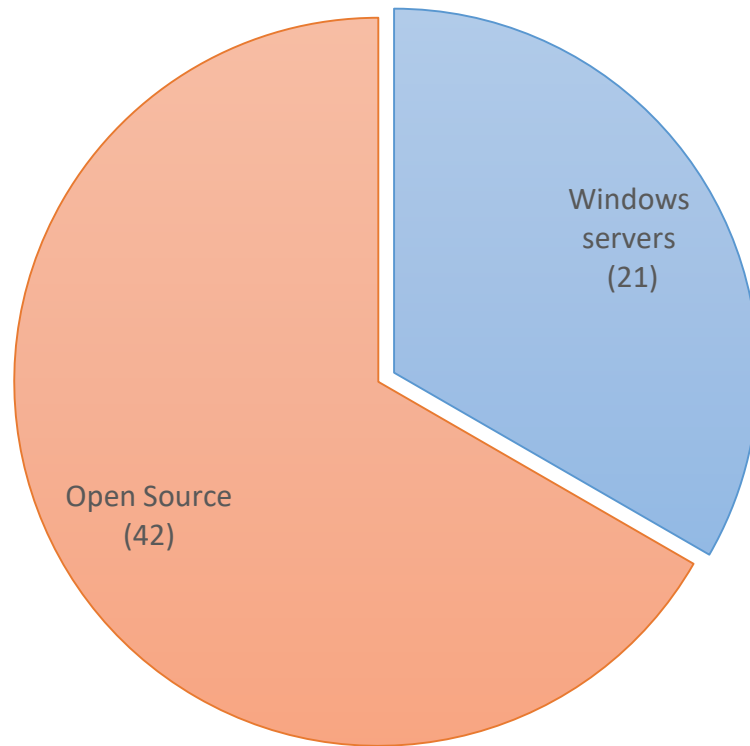

*Mikro***Tik**

CISCO™

2. Serveri & Datu masīvi

- Nozarei atbilstošas iekārtas
- Serveri ar rezervēšanas risinājumiem
- Datu rezervēšanas risinājumi
 - cluster

DELL EMC

3. Virtualizācija

■ Windows servers ■ Open Source

vmware®

PROXMOX

4. Sistēmas & servisi

- Ārstniecības un atbalsta sistēmas
- Rezervēšanas sistēmas
 - Backup servisi **VEEAM**
- Datu apmaiņas servisi(Linux)
- Pašapkalpošanās portāli
 - Intranets

IT uzdevumi un izaicinājumi